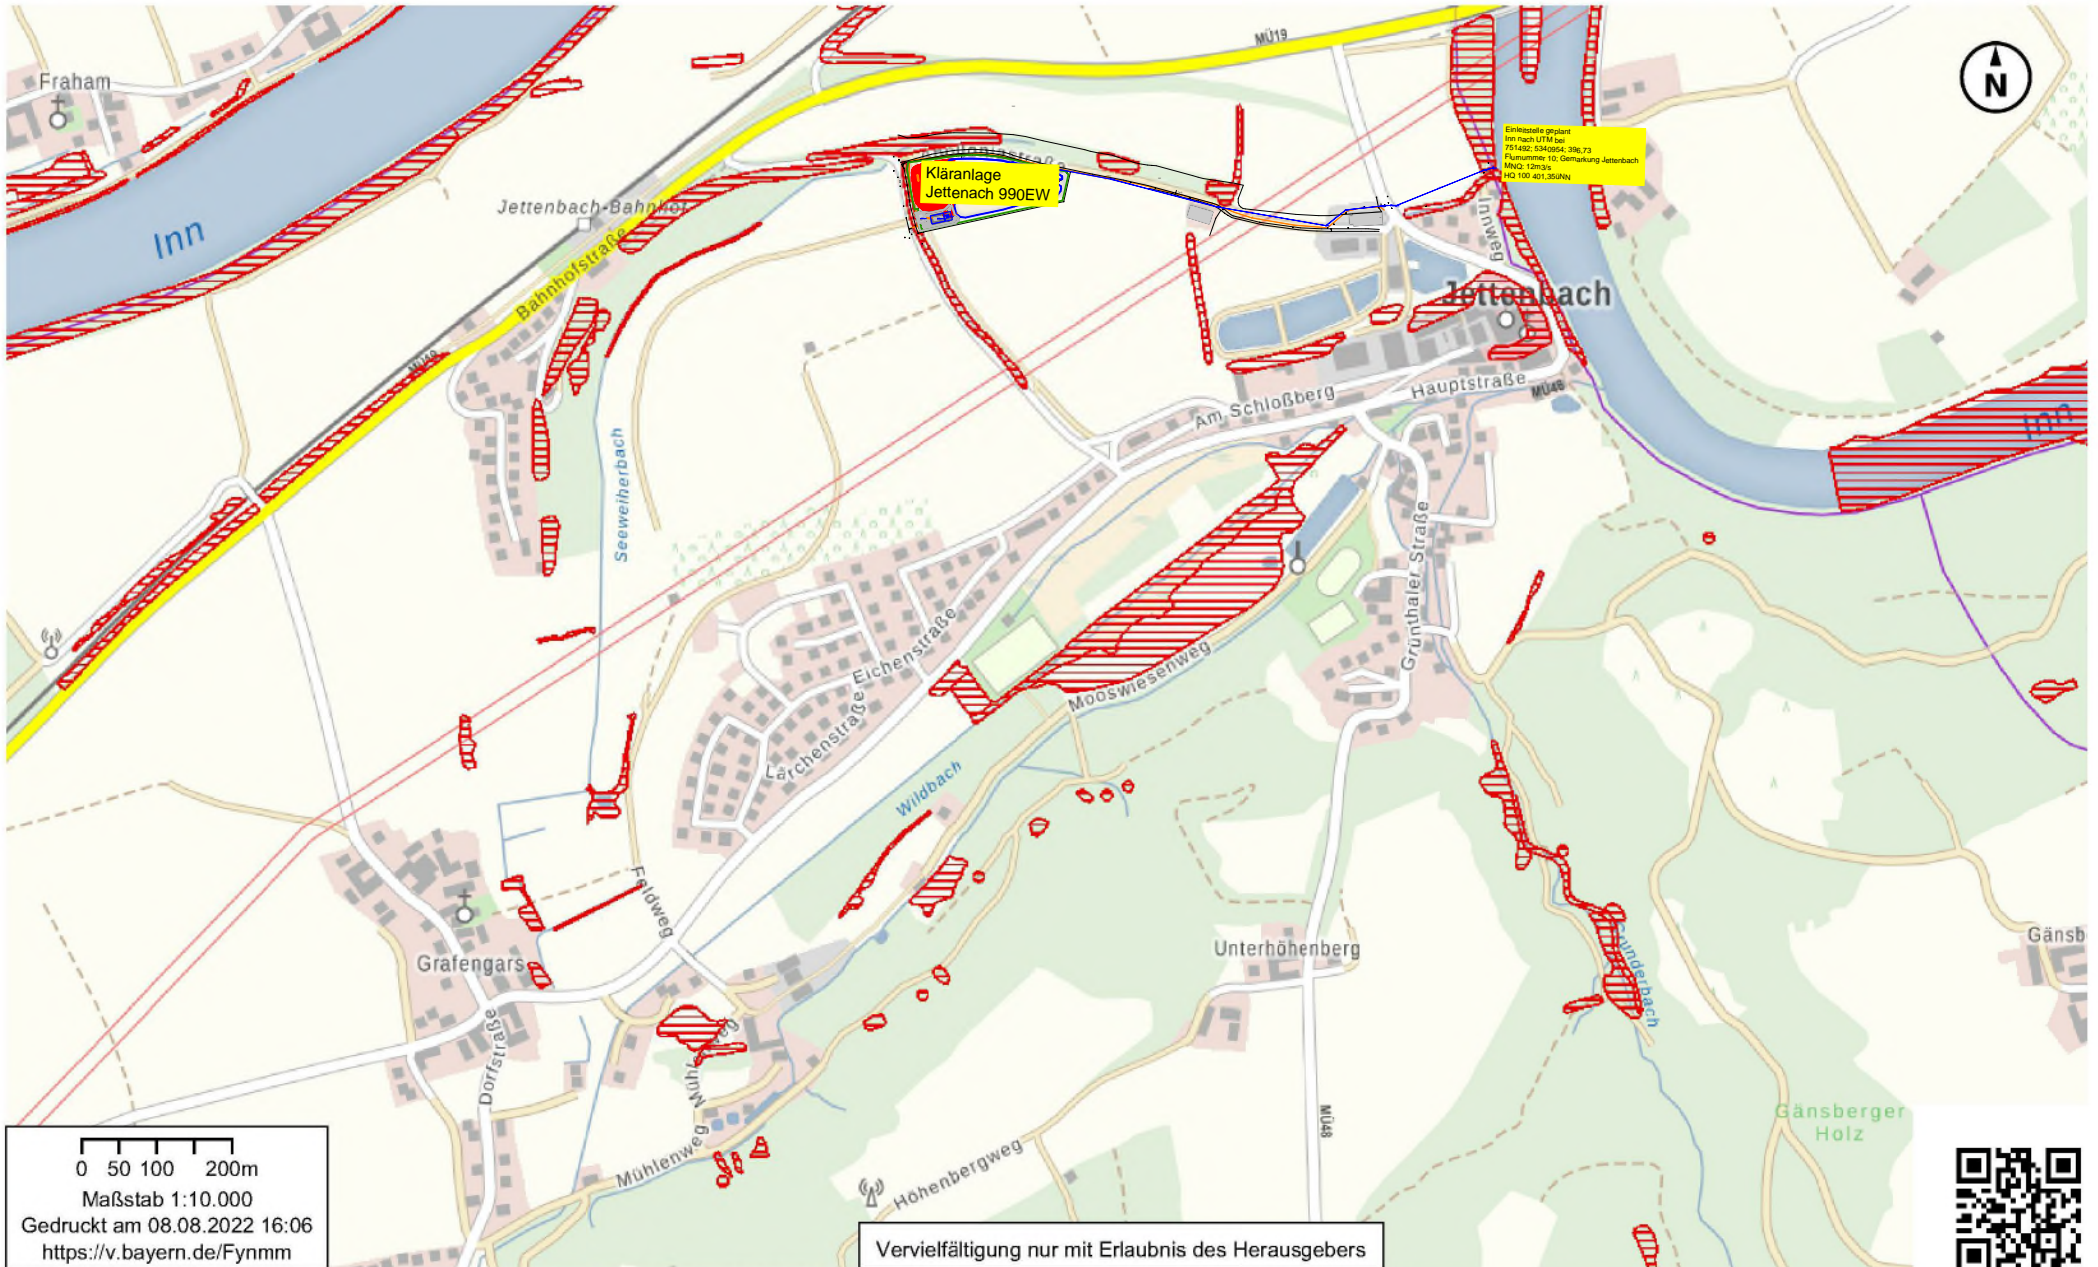

Kläranlage Jettenach 990EW mit Biotopkartierung

0 50 100 200m
Maßstab 1:10.000
Gedruckt am 08.08.2022 16:06
<https://v.bayern.de/Fynmm>